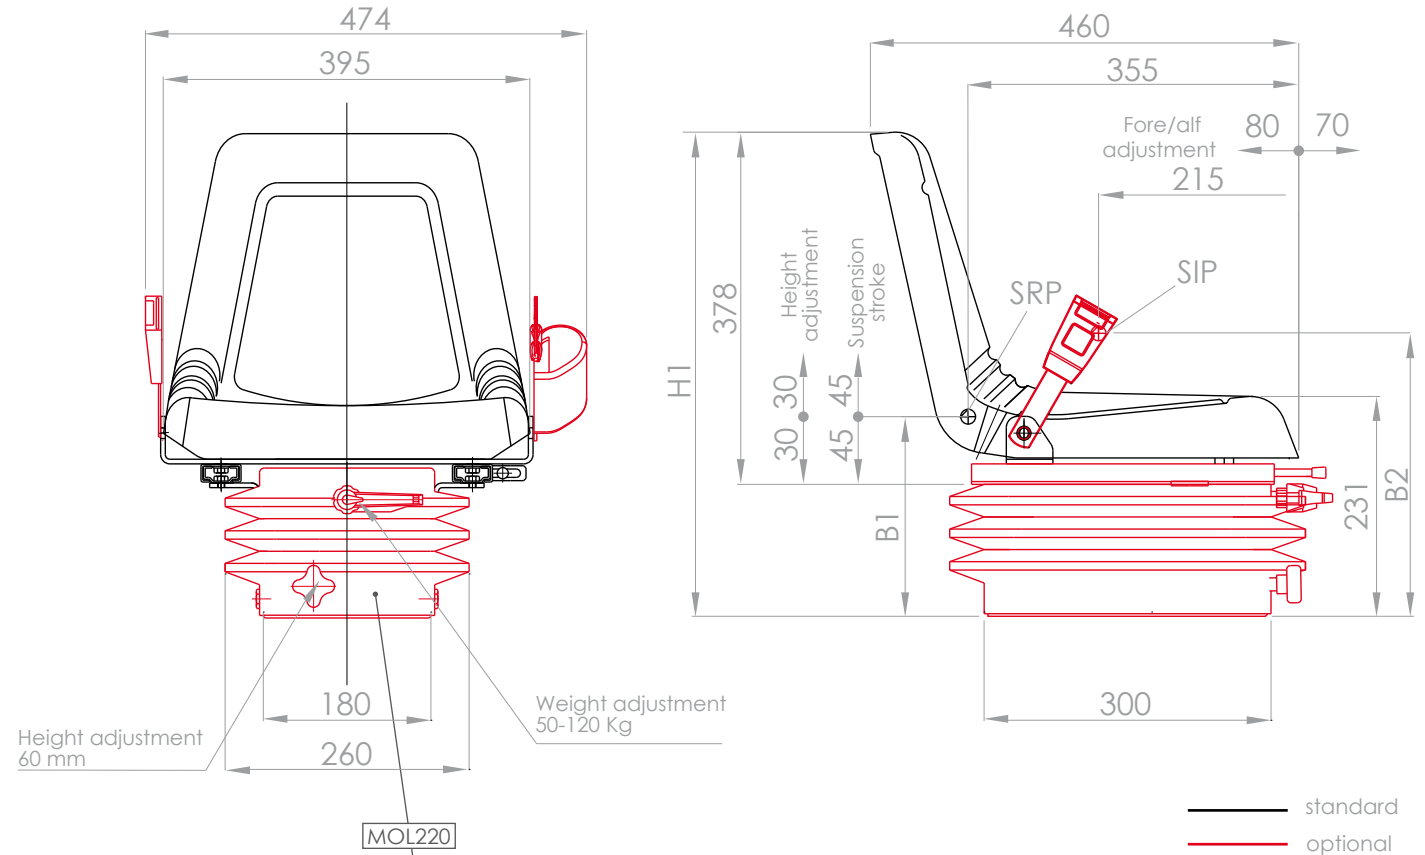

MOL700

sospensioni
suspensions
PAG.62

Configurazione standard / Standard features:

Sedile in PU integrale con iserto metallico
interno
*One piece seat in Integral PU with internal
metal frame*

+ Optionals / Options:

Cinture di sicurezza 2 punti fisse e
automatiche
Safety belts 2-point fixed and automatic

Regolazioni / Settings:	
Regolazione continua del peso conducente Continuous adjustment of driver's weight	50 - 120 Kg
Regolazione longitudinale Fore and aft adjustment	150 mm
Regolazione continua altezza sospensione Continuous height adjustment	60 mm

Sicurezza / Safety:	
Attacco cinture conforme alla norma ISO3776 Safety belt attachment complying to ISO3776	

Sospensioni abbinabili - Available suspensions								
		MOL150	MOL220	MOL250	MOL550	MOL550SA	MOL698	MOL700
Dimensioni Dimensions (pag.62)	H1	540	515	525	525	525	520	442
	B1	234	209	219	219	219	214	136
	B2	324	299	309	309	309	304	226
Omologazioni Homologations	CEE 78-764 CEE 83-190 CEE 88-465		I - II	I - II				
	ISO7096							